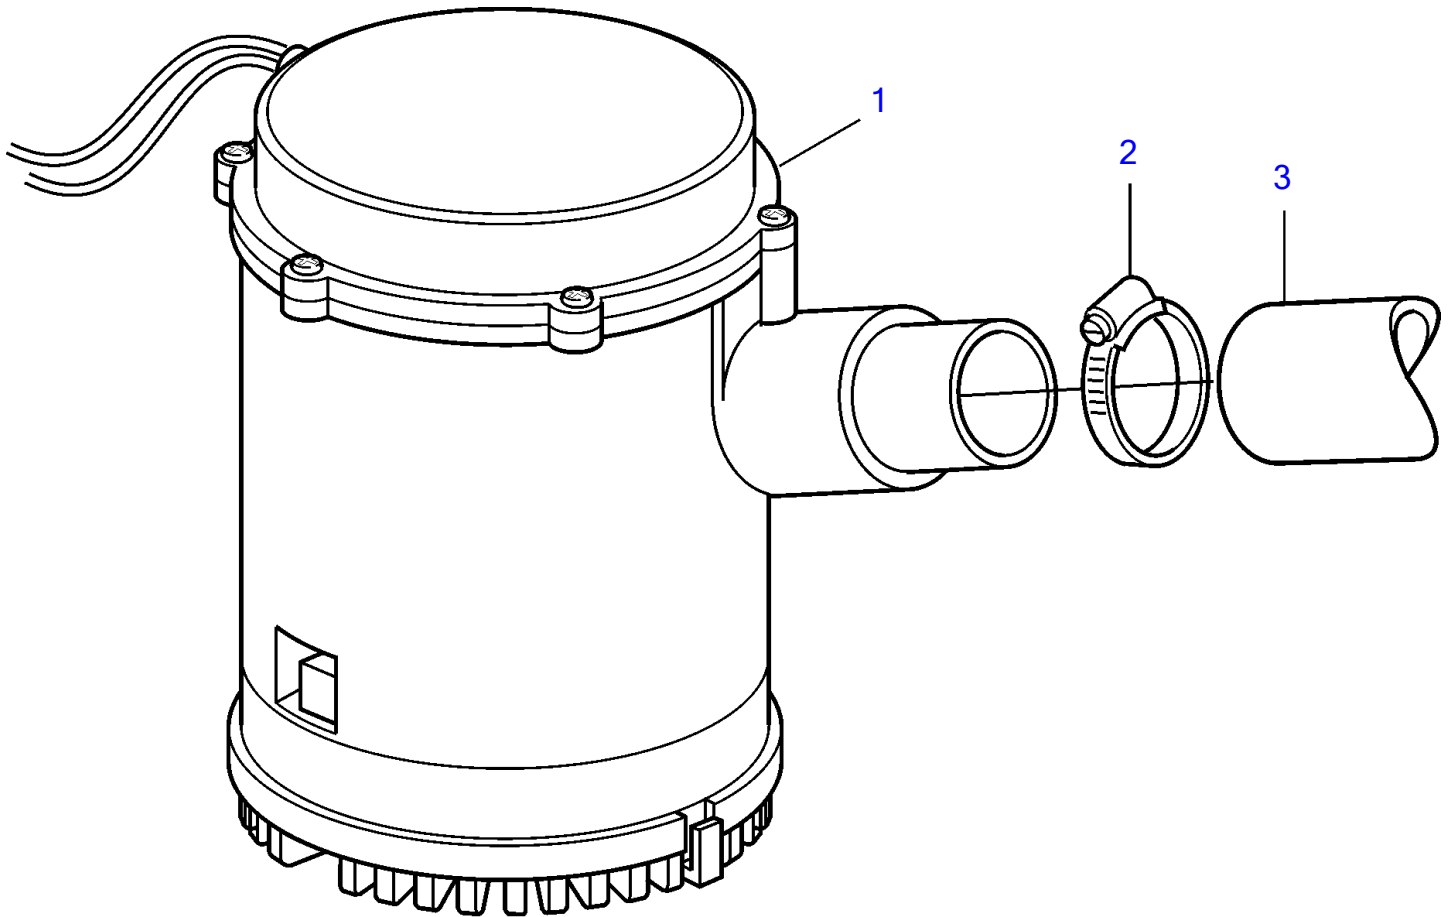

AD31L-A, AD31P-A, AD41L-A, AD41P-A, D41L-A, TAMD31L-A, TAMD31M-A, TAMD31P-A, TAMD31S-A, TAMD41H-A,
TAMD41H-B, TAMD41P-A, TAMD41L-A, TAMD41M-A, TMD31L-A, TMD41L-A

23054

AD31L-A, AD31P-A, AD41L-A, AD41P-A, D41L-A, TAMD31L-A, TAMD31M-A, TAMD31P-A, TAMD31S-A, TAMD41H-A, TAMD41H-B, TAMD41P-A, TAMD41L-A, TAMD41M-A, TMD31L-A, TMD41L-A

REF	PART NO.	QTY	DESCRIPTION	NOTES
1	41103008	1	Bilge pump	130L / min 12V
	41103009	1	Bilge pump	130L / min 24V
2	961666	1	Hose clamp	
	961667	1	Hose clamp	
3	192358	1	Hose	
	942707	1	Hose	I.D=28,6mm